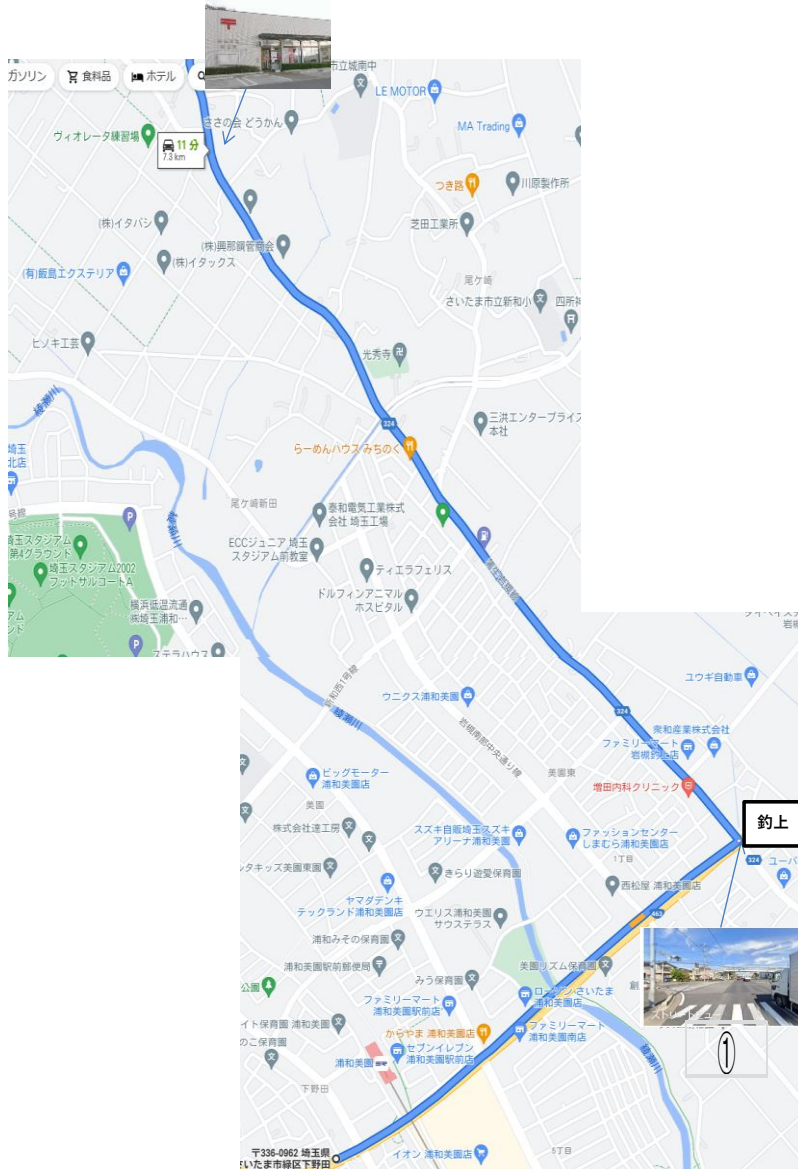

美園方面～(浦和インター方面から国道463号・笹久保交差点方向へ)

①国道463号を越谷方面へ向かって進み、「釣上(かぎあげ)」の交差点を左折します。  
左折すると、県道324号(岩槻浦生線)になります。

②県道324号(浦生岩槻線)をしばらくまっすぐ進んでいただくと「笹久保」の交差点がありますのでその交差点も進んでいただきます。  
③しばらく進むと右手にセブンイレブンが見えますので、そのまま進んでいただきます。  
④左手にクロネコヤマト、右手にローソンのある交差点がございます。そちらを右折してまっすぐ進んでいただくと右手に城南小学校があります。  
⑤小学校の角まで来たら、右に曲がっていただき、細い道を抜けてそのまま進むと、道を挟んで両側に5階建ての建物がございます。